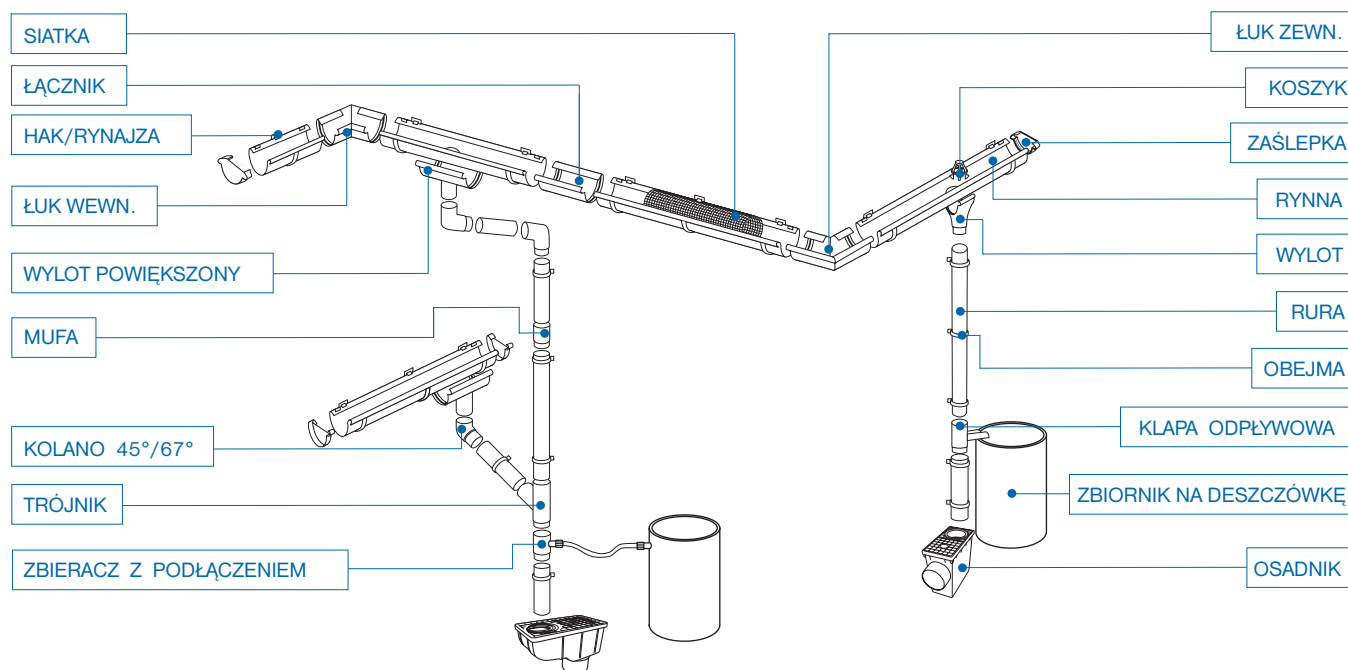

Podstawowe elementy systemu rynnowego

Łączenie rynien i rur spustowych Marley

Rynny (rozmiar)	Dostępna kolorystyka i średnice rur spustowych [mm]							
	Braźowy	Biały	Szary	Grafitowy	Czarny	Miedziany	Zielony	Srebrny
RAL	*8017	*9010	*7037	*7016	*9005	*8029	*6005	*9006
Continental 75	∅ 53	∅ 53	∅ 53	∅ 53	∅ 53	∅ 53		
Continental 100	∅ 75	∅ 75	∅ 75	∅ 75	∅ 75	∅ 90	∅ 90	∅ 90
Continental 125	∅ 75, 105	∅ 75, 105	∅ 75, 105	∅ 75, 105	∅ 75, 105	∅ 90	∅ 90	∅ 90
Continental 150	∅ 105, 125	∅ 105	∅ 105, 125	∅ 105	∅ 105	∅ 90		
Stormflo 200			∅ 160					
Simplex 65	∅ 53					∅ 53		
Duplex 70	∅ 53		∅ 53					

W tabeli podane są maksymalne powierzchnie dachowe (MPD), z których dany system odprowadzi wodę jednym wylotem zamocowanym na końcu rynny.

Podane w tabeli obok wartości MPD odnoszą się do wariantu z wylotem rynny zamocowanym na jej końcu.

Wylot zamontowany centralnie (na środku ciągu rynnowego) powoduje zwiększenie wydajności systemów podanych w tabeli nawet o 90%.

Rynny Continental 150

Produkt	Cena	Brązowy	Biały	Szary	Grafitowy	Czarny	Miedziany
 Rynna 4 m	70,30	075167	801414	070162	802626	316024	087061
 Rynna 3 m	54,20						087122
 Rynna 2 m	38,00	075464		070469		316086	087207
 Łącznik	23,50	075662	801421	070667	802633	316147	087368
 Zaslepka zewnętrzna	17,20	802848	802879	802831	802862	316178	087443
 Wylot 150/90	35,50						087535
 Wylot 150/105	35,50	075877	801445	070872	802657	316215	
 Wylot 150/125 powiększony	38,50	801124		070803			
 Łuk zewnętrzny 90°	36,50	075969	801469	070964	802664	316253	087610
 Łuk wewnętrzny 90°	36,50	075990	801476	070995	802671	316284	087689
 Łuk zewnętrzny 135° spawany	65,00	500485					
 Łuk wewnętrzny 135° spawany	65,00	500621					
 Hak PCV zewnętrzny	7,30	801384	801452	801377	802688	316314	087757
 Rynajza pomalowana	8,30	925908	925915	925922	925946	926035	925939