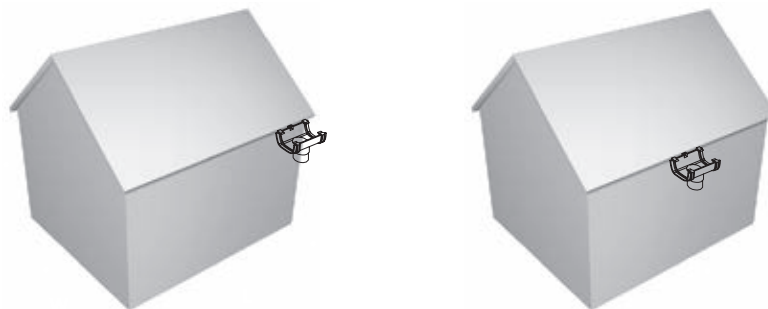

Podstawowe elementy systemu rynnowego

Łączenie rynien i rur spustowych Marley

Rynny (rozmiar)	Dostępna kolorystyka i średnice rur spustowych [mm]							
	Braźowy	Biały	Szary	Grafitowy	Czarny	Miedziany	Zielony	Srebrny
RAL	*8017	*9010	*7037	*7016	*9005	*8029	*6005	*9006
Continental 75	∅ 53	∅ 53	∅ 53	∅ 53	∅ 53	∅ 53		
Continental 100	∅ 75	∅ 75	∅ 75	∅ 75	∅ 75	∅ 90	∅ 90	∅ 90
Continental 125	∅ 75, 105	∅ 75, 105	∅ 75, 105	∅ 75, 105	∅ 75, 105	∅ 90	∅ 90	∅ 90
Continental 150	∅ 105, 125	∅ 105	∅ 105, 125	∅ 105	∅ 105	∅ 90		
Stormflo 200			∅ 160					
Simplex 65	∅ 53					∅ 53		
Duplex 70	∅ 53		∅ 53					

W tabeli podane są maksymalne powierzchnie dachowe (MPD), z których dany system odprowadzi wodę jednym wylotem zamocowanym na końcu rynny.

Podane w tabeli obok wartości MPD odnoszą się do wariantu z wylotem rynny zamocowanym na jej końcu.

Wylot zamontowany centralnie (na środku ciągu rynnowego) powoduje zwiększenie wydajności systemów podanych w tabeli nawet o 90%.

Rynny Continental 150

Produkt	Cena	Brązowy	Biały	Szary	Grafitowy	Czarny	Miedziany
 Rynna 4 m	70,30	075167	801414	070162	802626	316024	087061
 Rynna 3 m	54,20						087122
 Rynna 2 m	38,00	075464		070469		316086	087207
 Łącznik	23,50	075662	801421	070667	802633	316147	087368
 Zaslepka zewnętrzna	17,20	802848	802879	802831	802862	316178	087443
 Wylot 150/90	35,50						087535
 Wylot 150/105	35,50	075877	801445	070872	802657	316215	
 Wylot 150/125 powiększony	38,50	801124		070803			
 Łuk zewnętrzny 90°	36,50	075969	801469	070964	802664	316253	087610
 Łuk wewnętrzny 90°	36,50	075990	801476	070995	802671	316284	087689
 Łuk zewnętrzny 135° spawany	65,00	500485					
 Łuk wewnętrzny 135° spawany	65,00	500621					
 Hak PCV zewnętrzny	7,30	801384	801452	801377	802688	316314	087757
 Rynajza pomalowana	8,30	925908	925915	925922	925946	926035	925939