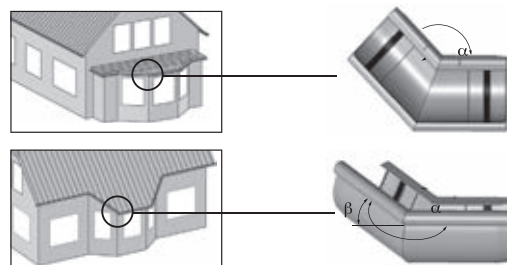

Elementy nietypowe wykonane w technologii zgrzewania lub lutowania PCV

Rynna	Cena	
	Brązowy, biały, grafitowy, czarny i szary	Miedziany, zielony i srebrny
Łuki jednopłaszczyznowe		
Duplex	35,00	
Simplex	35,00	35,00
Continental 75	50,00	50,00
Continental 100	54,00	54,00
Continental 125	60,00	60,00
Continental 150	65,00	65,00
Wszystkie pozostałe	55,00	
Łuki dwupłaszczyznowe i wyloty		
Continental 75	60,00	60,00
Continental 100	65,00	65,00
Continental 125	77,00	77,00
Continental 150	88,00	88,00
Wszystkie pozostałe	71,00	
Łuki i wyloty trójpłaszczyznowe		
Continental 75	71,00	71,00
Continental 100	77,00	77,00
Continental 125	88,00	88,00
Continental 150	100,00	100,00
Wszystkie pozostałe	88,00	

Rura	Cena	
	Brązowy, biały, grafitowy, czarny i szary	Miedziany, zielony i srebrny
Trójniki i redukcje		
Rura podstawowa 53	35,00	35,00
Rura podstawowa 75	40,00	
Rura podstawowa 90		65,00
Rura podstawowa 105	55,00	
Rura podstawowa 125	120,00	
Wszystkie pozostałe	77,00	
Kolana wykonane z kolan standardowych		
Rura podstawowa 53	30,00	30,00
Rura podstawowa 75	35,00	
Rura podstawowa 90		35,00
Rura podstawowa 105	40,00	
Rura podstawowa 125	55,00	
Wszystkie pozostałe	35,00	

Ceny nietypowych elementów rynien Stormflo 200 i rur 160 mm są wyceniane indywidualnie.

Aktualny cennik znajdą państwo na www.marley.com.pl. Marley Polska Sp. z o.o. zastrzega sobie prawo zmiany cen oraz produktów bez wcześniejszego powiadomienia. Ceny w PLN nie zawierają podatku VAT. Pogrubiony kod oznacza produkt dostępny na zamówienie.